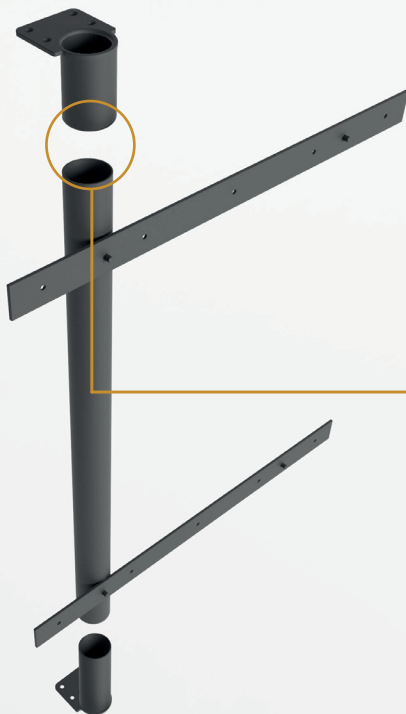

**Keyform**

**PV02**

Design by: R&D KEYFORM

## Montaggio / Assembly

*Porta tv in tubo Ø 60 ad incasso sul mobile, uso interno e girevole su bronzine in plastica. Il palo predispone di asole per poter passare con spine e attacchi elettrici.*

*TV stand in tube Ø 60 recessed on the cabinet, for internal use and swiveling on plastic bushings. The pole has slots to be able to pass with plugs and electrical connections.*

- **REGOLAZIONE MAX 200 mm**  
MAXIMUM SETTING 200 mm

## Imballo / Packing

**DIMENSIONI / DIMENSION**  
745x120x900

**PESO / WEIGHT**  
Tavolino 8 Kg

**VOLUME / VOLUME**  
Tavolino 0.07 m<sup>3</sup>

*I disegni tecnici saranno disponibili su richiesta.*  
*Technical sheet will be arrange on request*