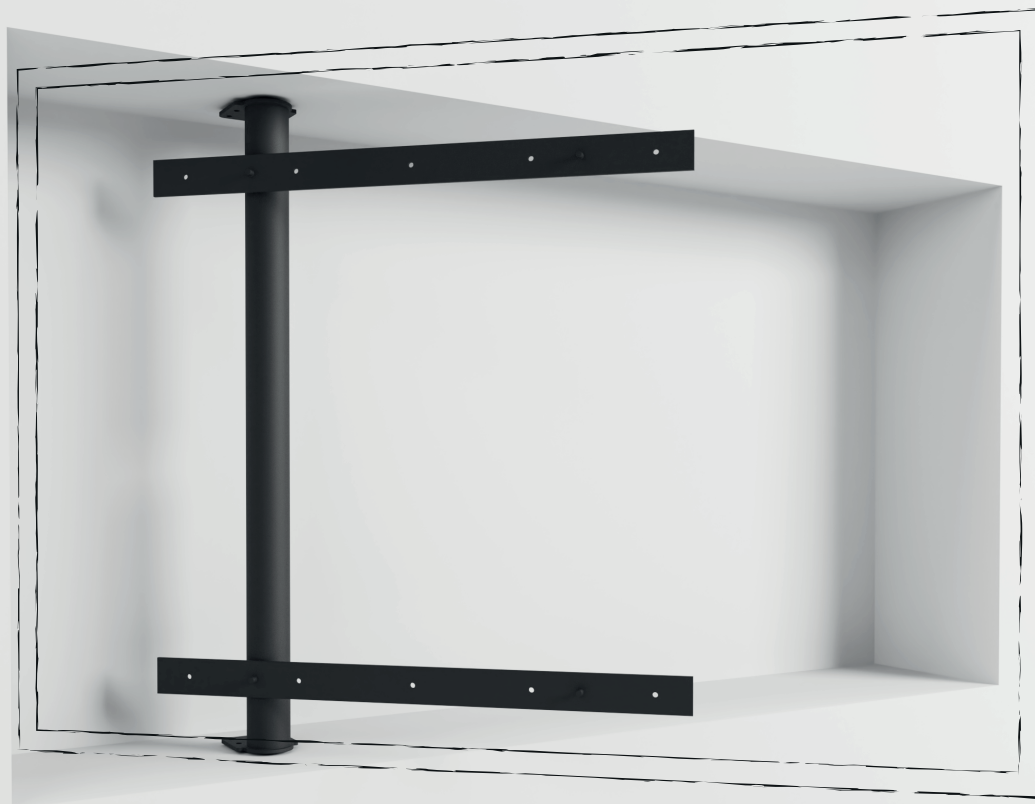

**Keyform**

**PV02**

Design by: R&D KEYFORM

## Montaggio / Assembly

*Porta tv in tubo Ø 60 ad incasso sul mobile, uso interno e girevole su bronzine in plastica. Il palo predispone di asole per poter passare con spine e attacchi elettrici.*

*TV stand in tube Ø 60 recessed on the cabinet, for internal use and swiveling on plastic bushings. The pole has slots to be able to pass with plugs and electrical connections.*

- **REGOLAZIONE MAX 200 mm**  
MAXIMUM SETTING 200 mm

## Imballo / Packing

**DIMENSIONI / DIMENSION**  
745x120x900

**PESO / WEIGHT**  
Tavolino 8 Kg

**VOLUME / VOLUME**  
Tavolino 0.07 m<sup>3</sup>

*I disegni tecnici saranno disponibili su richiesta.*  
*Technical sheet will be arrange on request*