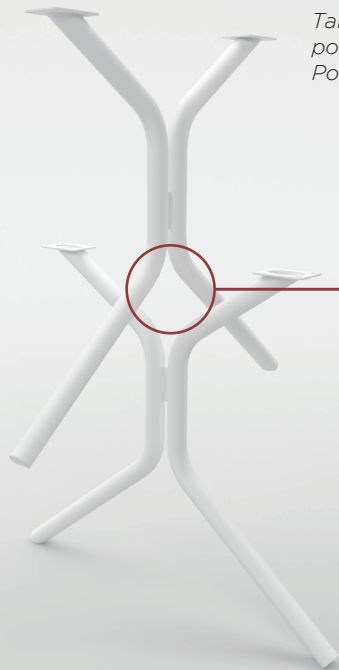

Keyform

GT04

Design by: EDOARDO COLZANI

Montaggio / Assembly

100 secondi

- **FISSAGGIO GAMBE**
LEGS FIXING

Tavolo in tubo, ad uso interno, verniciato a polveri epossidiche. Estrema facilità di assemblaggio. Possibilità di utilizzo di piano in legno.

Table in tube, for indoor use, painted with epoxy powders. Extremely easy to assemble. Possibility of using a wooden top.

Imballo / Packing

DIMENSIONI / DIMENSION
865x990x160

PESO / WEIGHT
10 kg

VOLUME / VOLUME
0.14 m³