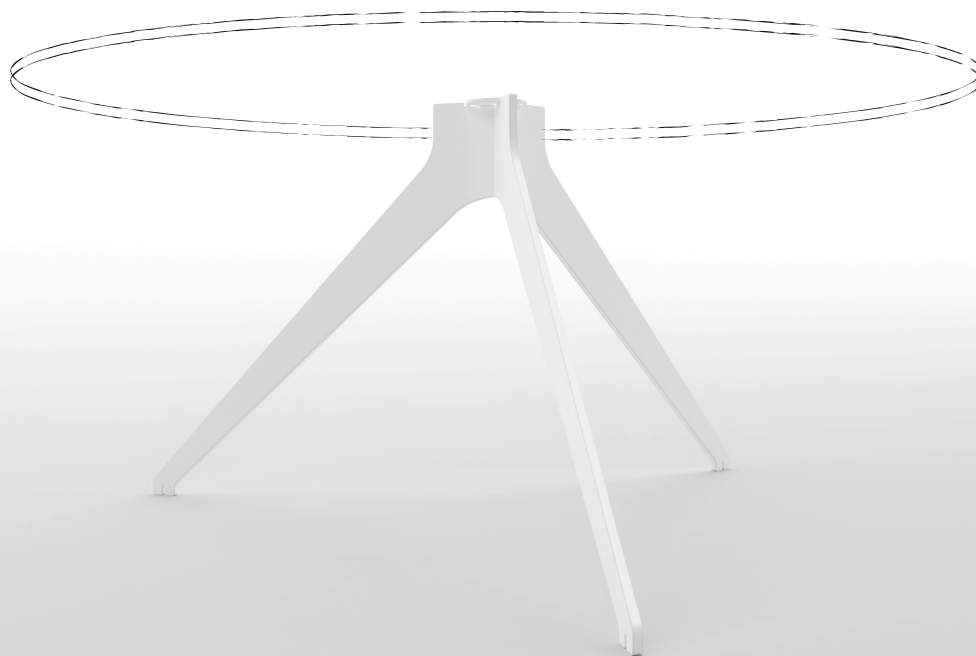

Keyform

TL04

Design by: R&D KEYFORM

Montaggio / Assembly

Tavolino/Servetto in lama conica sp. 8mm ad uso interno. Possibilità di utilizzo di piani in vetro ceramizzato o legno.

Coffee table / side table in conical th. 8mm blade for indoor use. Possibility of using ceramic glass or wood tops.

Imballo / Packing

DIMENSIONI / DIMENSION

Tavolino 500X500X560
Servetto 500X400X450

PESO / WEIGHT

Tavolino 5 Kg
Servetto 4 Kg

VOLUME / VOLUME

Tavolino 0.15 m³³
Servetto 0.10 m³³

I disegni tecnici saranno disponibili su richiesta.
Technical sheet will be arrange on request