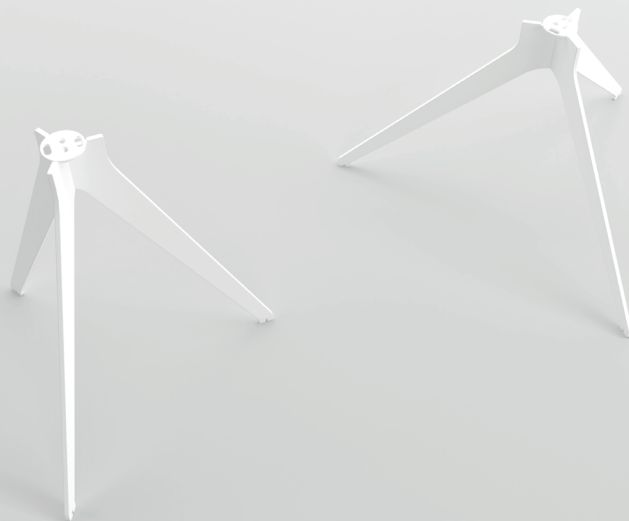

Keyform

TL04

Design by: R&D KEYFORM

Montaggio / Assembly

Tavolino/Servetto in lama conica sp. 8mm ad uso interno. Possibilità di utilizzo di piani in vetro ceramizzato o legno.

Coffee table / side table in conical th. 8mm blade for indoor use. Possibility of using ceramic glass or wood tops.

Imballo / Packing

DIMENSIONI / DIMENSION

Tavolino 500X500X560
Servetto 500X400X450

PESO / WEIGHT

Tavolino 5 Kg
Servetto 4 Kg

VOLUME / VOLUME

Tavolino 0.15 m³³
Servetto 0.10 m³³

I disegni tecnici saranno disponibili su richiesta.
Technical sheet will be arrange on request